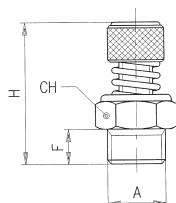

# 7050

SILENZIATORE - SILENCER

**dB** = Livello di rumore in (dB) a 6 bar  
Noise level in (dB) at 6 bar

CARATTERISTICHE TECNICHE / TECHNICAL CHARACTERISTICS

Pressione massima / maximum pressure: **12 bar**  
 Temperatura minima / minimum temperature: **-10°C**  
 Temperatura massima / maximum temperature: **+80°C**  
 Soglia di filtrazione / filtration threshold: **100 µm**

Codice Code	A	F	Hmin	Hmax	CH	dB	Conf. Pack.
<b>0705000001</b>	<b>1/8</b>	6	26	28	13	<b>72</b>	25
<b>0705000002</b>	<b>1/4</b>	8	30	32	15	<b>73</b>	25
<b>0705000003</b>	<b>3/8</b>	10	35	38	22	<b>84</b>	25
<b>0705000004</b>	<b>1/2</b>	11	37	40	22	<b>88</b>	25