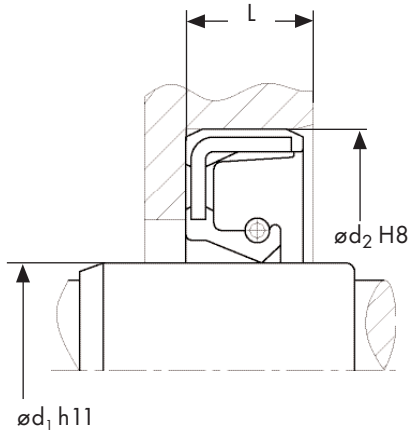

WA

Sizes metric

Part No.	Dimensions in mm			Part No.	Dimensions in mm		
	ød₁	ød₂	L		ød₁	ød₂	L
39283	11	30	8	83438	12.5	20	6
81900	11	30	10	39293	12.5	20.5	5
18571	12	18	4.5	38826	12.5	22	5
38817	12	18	5	56979	12.7	26	6
36471	12	19	4	69633	13	19	3
16787	12	19	5	74863	13	22	4
36470	12	20	4	16807	13	22	5
16788	12	20	5	18556	13	22	6
57035	12	20	7	60309	13	24	7
18573	12	21	4	38827	13	25	4
18574	12	21	5	38828	13	25	5
18575	12	22	4	16808	13	25	7
35427	12	22	4.5	18558	13	26	5
18577	12	22	5	16809	13	26	7
16789	12	22	6	44219	13	26	9
18578	12	22	6.5	35009	13	28	7
16791	12	22	7	39297	13	30	5
16794	12	22	8	18560	13	30	7
57037	12	24	4.5	16811	13	30	8
16795	12	24	6	16812	13	30	10
18583	12	24	6.5	38829	13	32	6
16796	12	24	7	18562	13	32	7
38818	12	24	7.5	22354	13	35	10
16798	12	24	8	39322	13.5	32	5
44237	12	24	10	38830	13.7	22	5
16757	12	24.5	5.5	19599	13.7	24	5
18585	12	25	4.5	39298	13.8	26	7
18587	12	25	5	89767	14	20	5
39288	12	25	6	38831	14	21	4
37095	12	25	7	16813	14	22	4
16799	12	25	8	18564	14	22	5
79069	12	26	6	18566	14	22	7
19484	12	26	6.5	18567	14	23	6
16800	12	26	7	18527	14	24	5
16801	12	26	8	18524	14	24	6
38819	12	28	5	16814	14	24	7
16802	12	28	7	39324	14	24	8
38824	12	28	8	35044	14	25	5
75964	12	30	5	38832	14	25	6
18546	12	30	6	16815	14	25	7
18547	12	30	7	75840	14	25	8
16805	12	30	10	18529	14	26	7
38301	12	32	5	60308	14	28	6
16806	12	32	7	16816	14	28	7
18552	12	32	10	39329	14	28.5	10
64559	12	35	4.3	16817	14	30	7
43605	12	35	7	16818	14	30	8
18553	12	35	10	18535	14	30	10
38825	12	37	10	18536	14	32	5
127438	12	38	10	38833	14	32	7
82987	12	45	7	38834	14	32	10
44234	12	52	7	38835	14	34	7
39289	12.3	32	5	16819	14	35	4.5
83437	12.5	19	5	16820	14	35	7
76323	12.5	20	5	16821	14	35	8